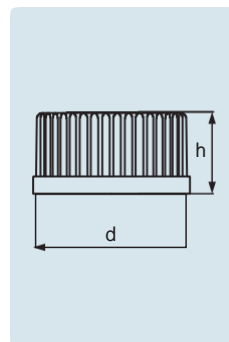

## Capuchon à fermeture rapide DURAN® GLS 80®

En PP, bleu, avec joint à lèvres

Permet d'ouvrir et de fermer le flacon DURAN® GLS 80® en seulement trois-quarts de tour. Une bague adéquate de déversement en PP est disponible et permet de travailler proprement sans perdre de gouttes.

N° de commande	Filetage	d (da) (mm)	h (mm)	Unité d'emballage
<b>Capuchon à visser</b>				
1112716	80	87	40	10
<b>Bague de déversement</b>				
1160166	80		6,85	10

A  
121 °C

Tmax.  
140 °C